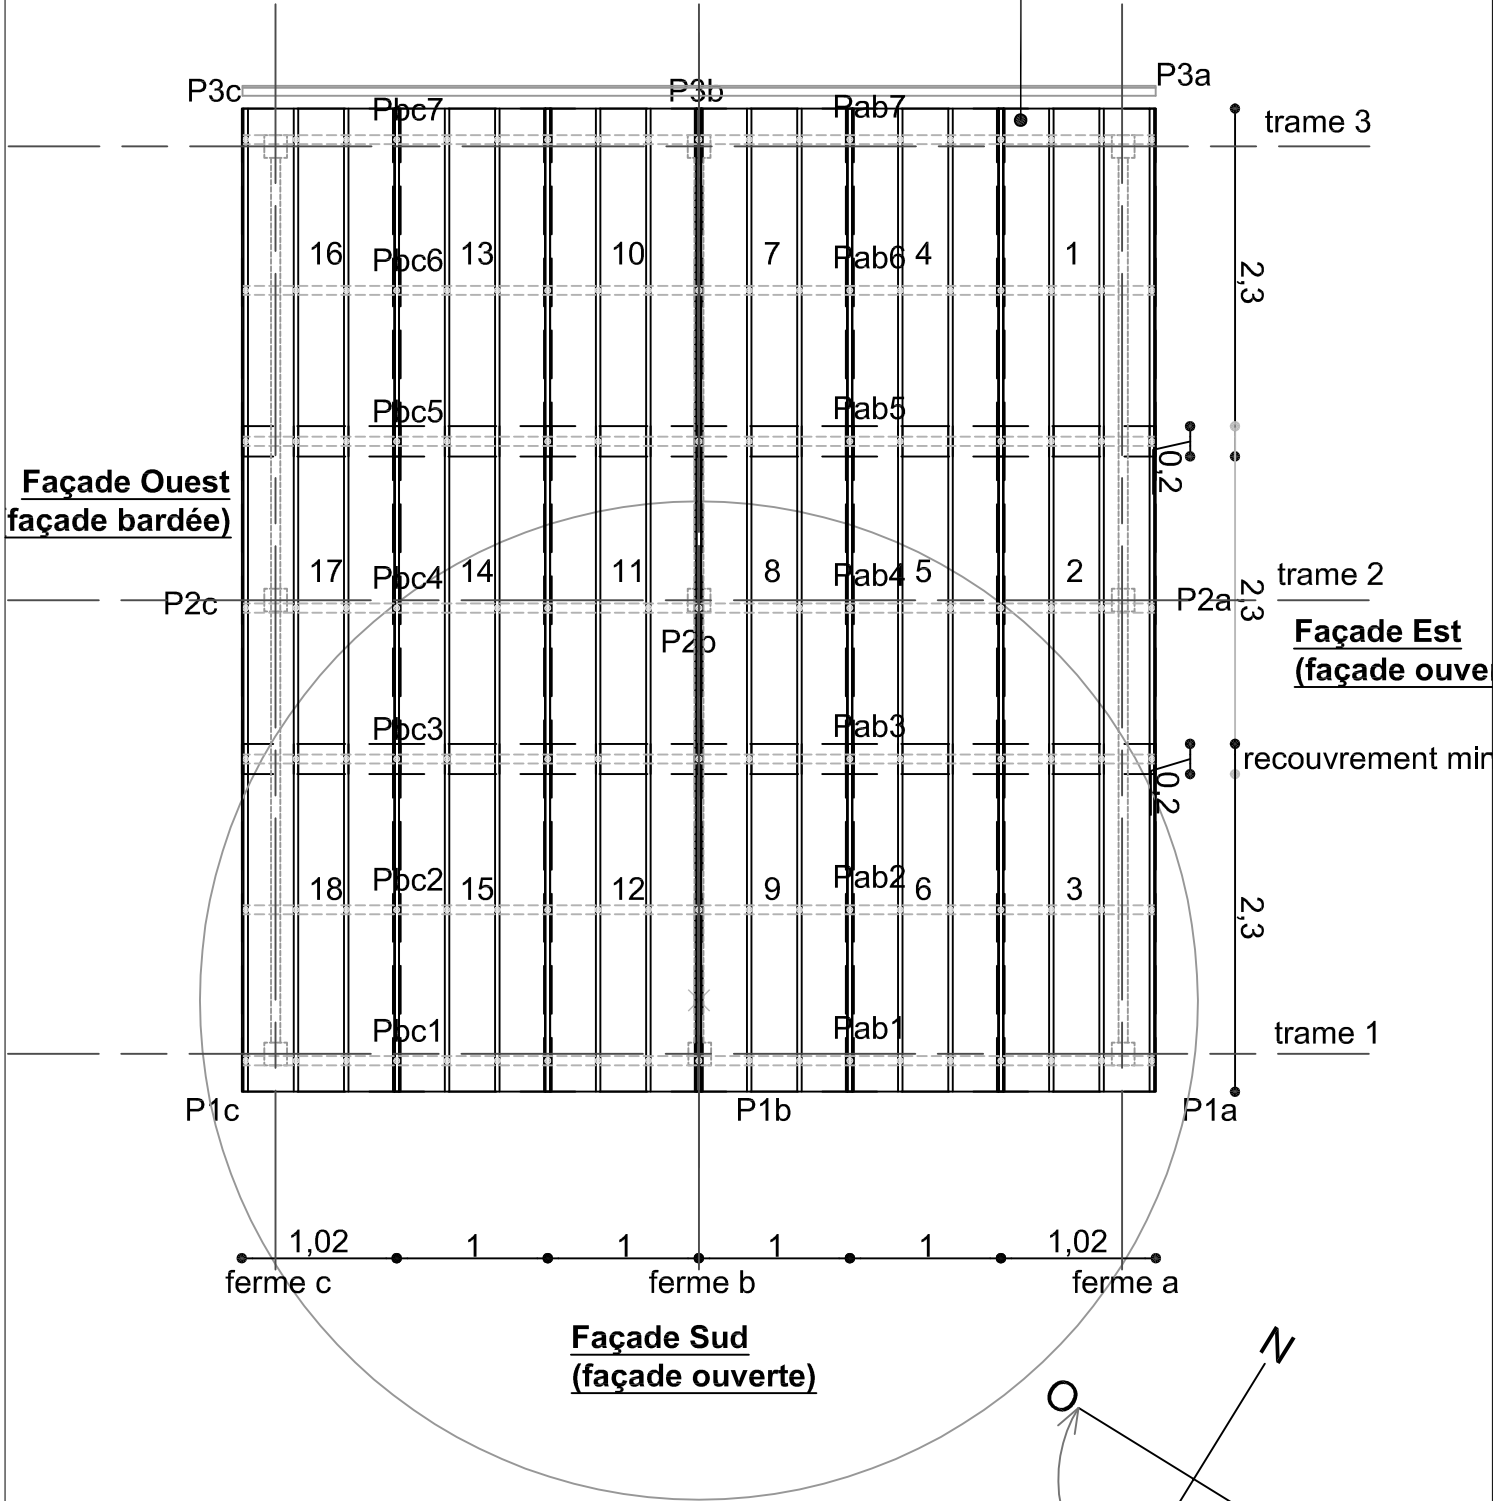

**Façade Nord
(façade bardée)**

18 tôles 1.05x2.30
● 121 vis tôle + cavalier

Abri à véhicules

TOITURE

Ech. 1/50e

20/02/2015