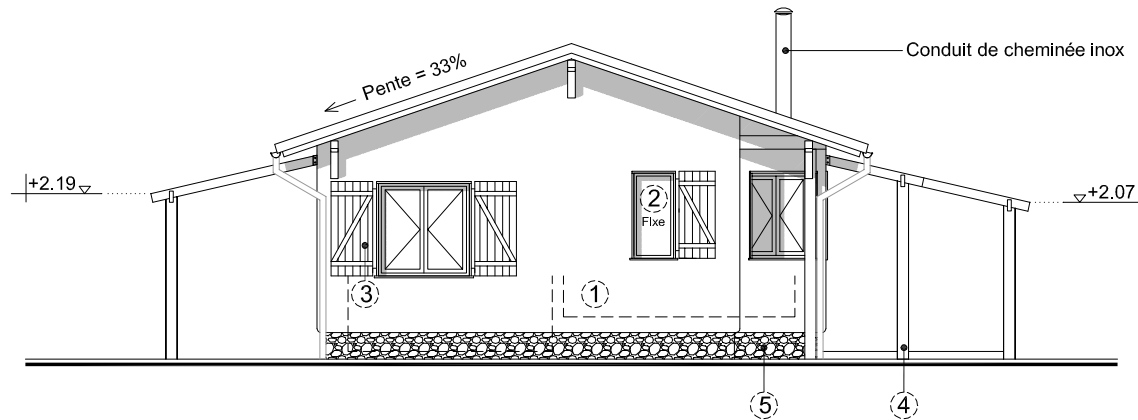

Façade Nord

Façade Ouest

LEGENDE MATERIAUX

- ① Badigeon chaux couleur ocre clair
- ② Menuiserie bois aspect brut naturel
- ③ Volet bois aspect brut naturel
- ④ Pergolas bois aspect brut naturel
- ⑤ Soubassement galets de rivière scellés
- ⑥ Couverture Tuile couleur rouge vieilli
- ⑦ Serre horticole bâche transparente
- ⑧ Ossature bois aspect brut naturel
- ⑨ Plaque Polycarbonate
- ⑩ Porte bois aspect brut naturel

Construction d'une maison individuelle et d'un abri à véhicules

Adresse du projet - code postal

Nom
Adresse actuelle
telephone - email

PC

TITRE DU PLAN

Ech. 1/xxe
date

N°